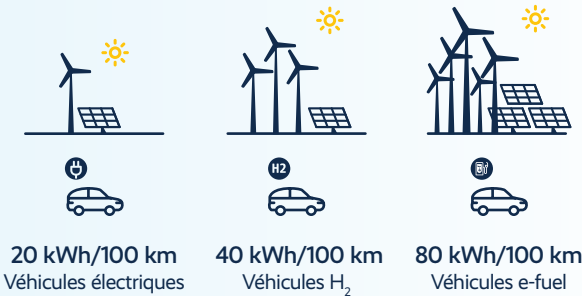

Besoin en énergie des véhicules par 100 km